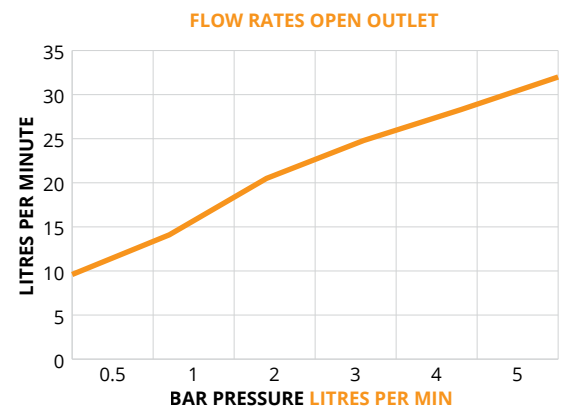

ALITA

Square Triple Control · 2 Outlet Valve

CODE QSQSV32CP

MATERIAL Brass

APPROVALS EN-1111-2017

Bar	Litres per min
0.5	9.6
1	14.1
2	20.5
3	24.8
4	28.3
5	32