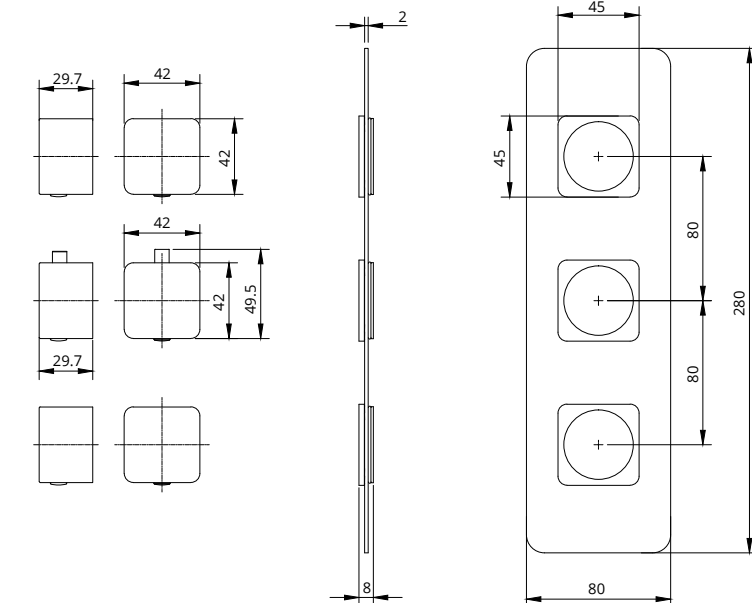

ALITA

Square Triple Control · 2 Outlet Valve

CODE QSQSV32CP

MATERIAL Brass

APPROVALS EN-1111-2017

Bar	Litres per min
0.5	9.6
1	14.1
2	20.5
3	24.8
4	28.3
5	32