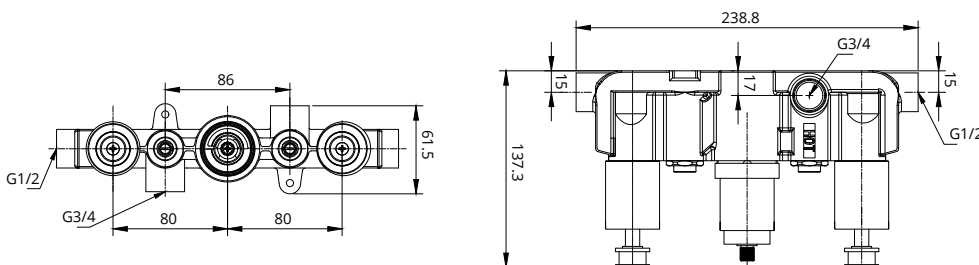

ALITA

Square Triple Control · 2 Outlet Valve

CODE QSQSV32CP

MATERIAL Brass

APPROVALS EN-1111-2017

Bar	Litres per min
0.5	9.6
1	14.1
2	20.5
3	24.8
4	28.3
5	32