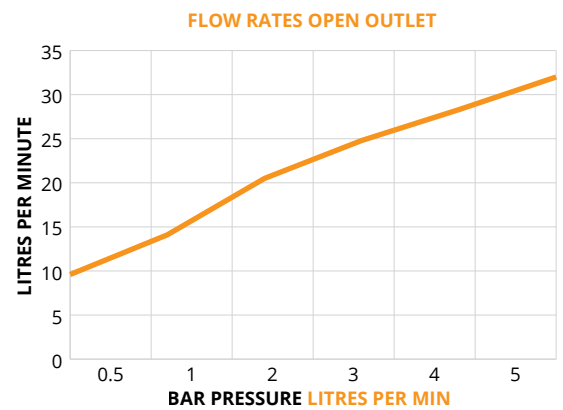

## ALITA

Square Dual Control · 1 Outlet Valve

**CODE** QSQSV21CP

**MATERIAL** Brass

**APPROVALS** EN-1111-2017

Bar	Litres per min
0.5	9.6
1	14.1
2	20.5
3	24.8
4	28.3
5	32