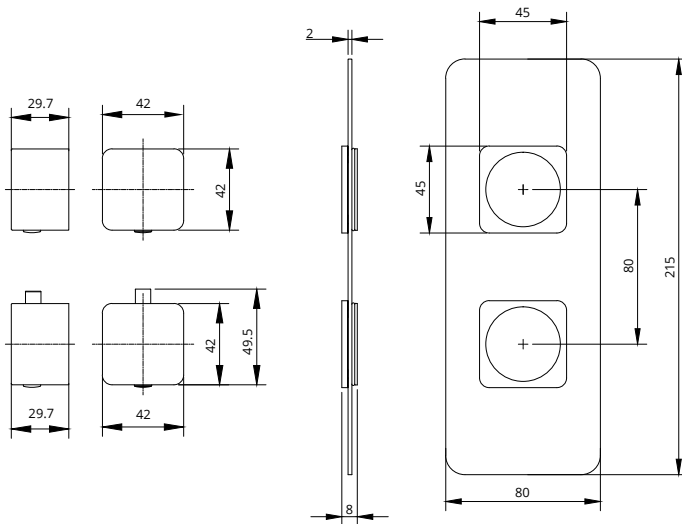

## ALITA

Square Dual Control · 1 Outlet Valve

**CODE** QSQSV21CP

**MATERIAL** Brass

**APPROVALS** EN-1111-2017

Bar	Litres per min
0.5	9.6
1	14.1
2	20.5
3	24.8
4	28.3
5	32