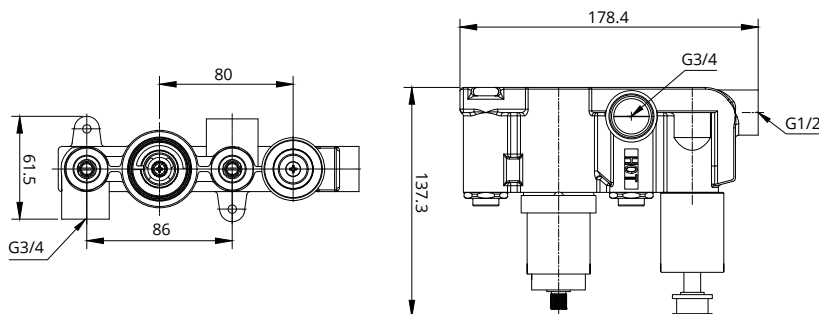

## ALITA

Square Dual Control · 1 Outlet Valve

**CODE** QSQSV21CP

**MATERIAL** Brass

**APPROVALS** EN-1111-2017

Bar	Litres per min
0.5	9.6
1	14.1
2	20.5
3	24.8
4	28.3
5	32