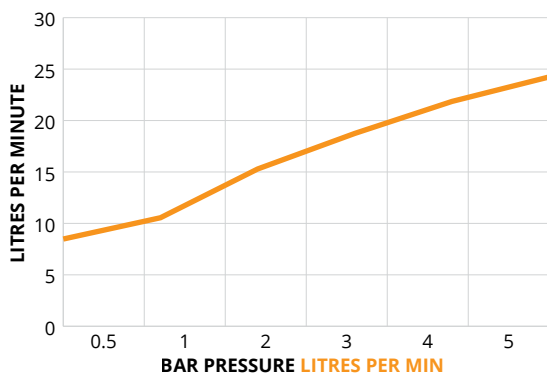

#### FLOW RATES OPEN OUTLET

Bar	Litres per min
0.5	8.48
1	10.55
2	15.29
3	18.75
4	21.86
5	24.24