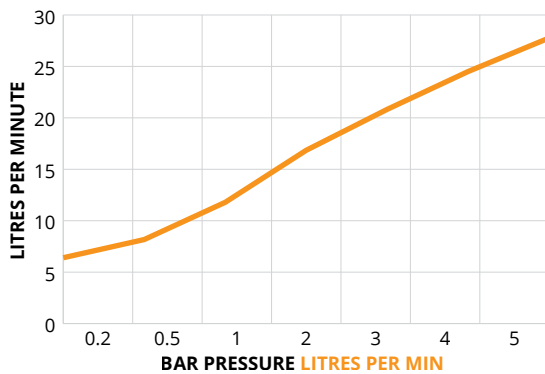

FLOW RATES OPEN OUTLET

Bar	Litres per min
0.2	6.4
0.5	8.17
1	11.79
2	16.85
3	20.83
4	24.51
5	27.77