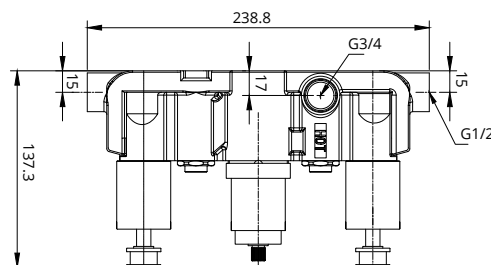

ALITA

Round Triple Control · 2 Outlet Valve

CODE QRSV32CP

MATERIAL Brass

APPROVALS EN-1111-2017

FLOW RATES OPEN OUTLET

Bar	Litres per min
0.5	9.6
1	14.1
2	20.5
3	24.8
4	28.3
5	32