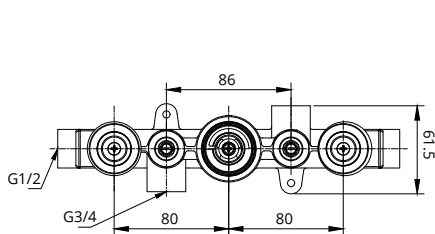

ALITA

Round Triple Control · 2 Outlet Valve

CODE QRSV32CP

MATERIAL Brass

APPROVALS EN-1111-2017

FLOW RATES OPEN OUTLET

Bar	Litres per min
0.5	9.6
1	14.1
2	20.5
3	24.8
4	28.3
5	32