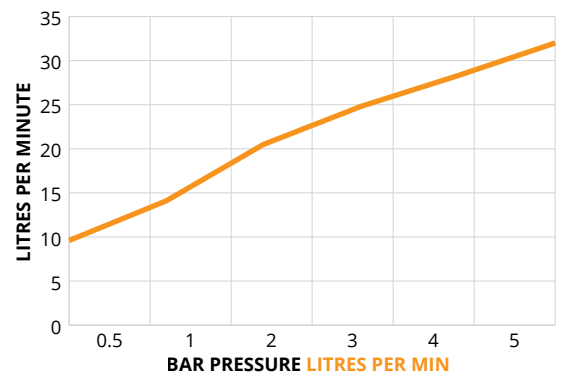

ALITA

Round Triple Control · 2 Outlet Valve

CODE QRSV32CP

MATERIAL Brass

APPROVALS EN-1111-2017

FLOW RATES OPEN OUTLET

Bar	Litres per min
0.5	9.6
1	14.1
2	20.5
3	24.8
4	28.3
5	32