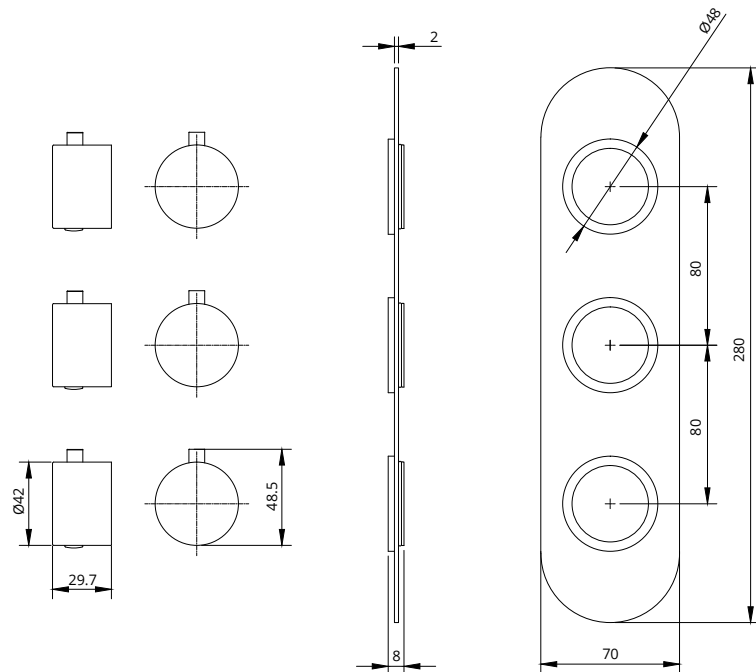

ALITA

Round Triple Control · 2 Outlet Valve

CODE QRSV32CP

MATERIAL Brass

APPROVALS EN-1111-2017

FLOW RATES OPEN OUTLET

Bar	Litres per min
0.5	9.6
1	14.1
2	20.5
3	24.8
4	28.3
5	32