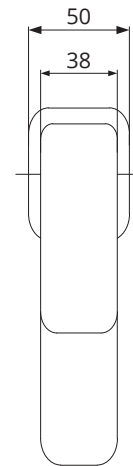

## CONTOUR

### Cloakroom Basin Mixer

#### FLOW RATES OPEN OUTLET

Bar	Litres per min
0.2	6.00
0.5	9.10
1	14.50
2	17.00
3	19.50