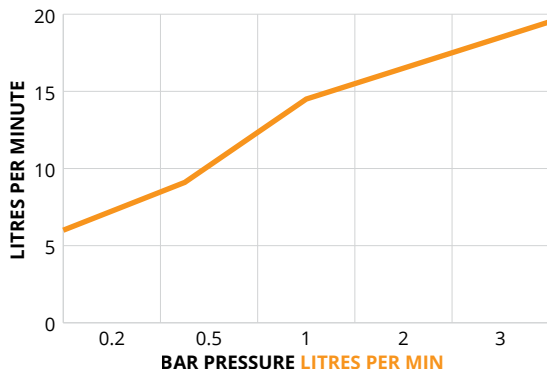

#### FLOW RATES OPEN OUTLET

Bar	Litres per min
0.2	6.00
0.5	9.10
1	14.50
2	17.00
3	19.50